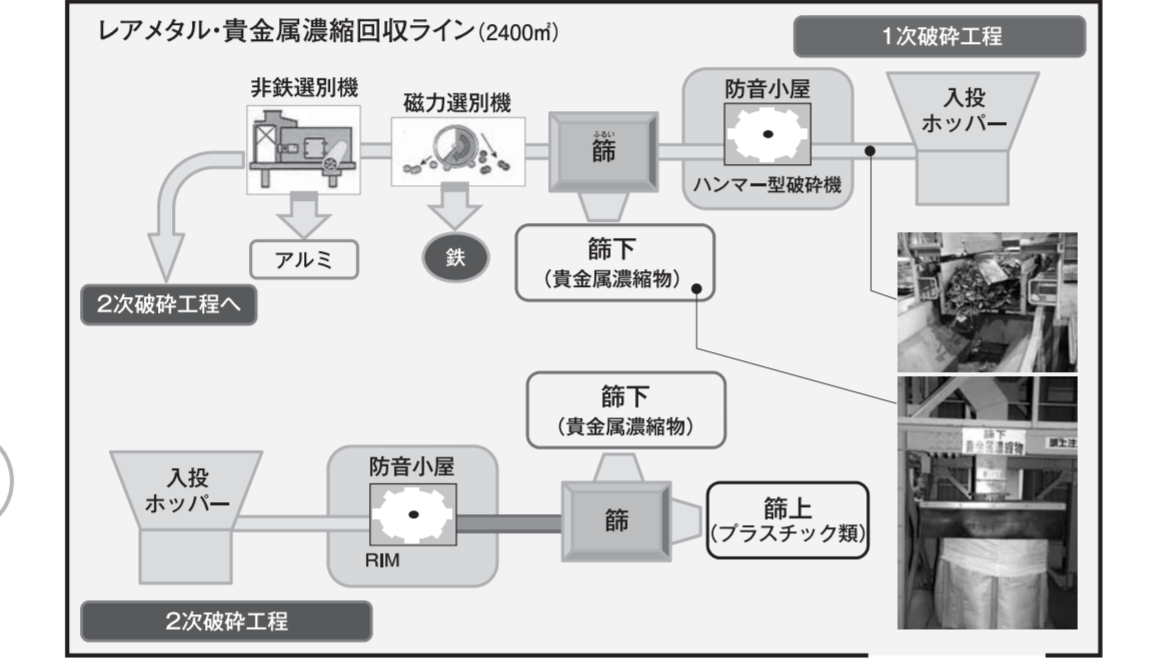

今後とも、本市が目指す「きれいなまち」を実現するためにも、市民や事業者の皆様により一層のご理解・ご協力をいただきますようお願いいたします。

コードやリモコンなどの付属品も回収しているよ!

福岡市ごみ減量シンボルマーク「かーちゃん」

PRページ

左より、古郷生産部長、辻工場長、レポート北出、営業部江藤課長

●回収ボックス設置場所一覧 (平成26年5月現在)

東区	博多区	中央区	南区	城南区	早良区	西区
イオンモール香椎浜店 サニー八田店 サニー舞松原店 サニー松崎店 ハローデイ香椎店 ホームプラザナフコ多田原店 ホームプラザナフコ和台店	くらし館JR南福岡店 サニー香椎駅前店 サニックス福岡空港南店 ファレオ博多	イムス サニー小菅店 サニー渡辺通店 ダイエー香椎店 マミーズプレミアム桜坂	エル鶴田 サニー若久店 ボンラパス花畑店 マルキョウ井原店 マルキョウ清水店	サニー茶山店 サニー七瀬店 ホームプラザナフコ堀店 レッツキャベツ千原店 城南区役所	イオン原ショッピングセンター店 ハローデイ次郎丸店 ボンラパス百道店 マックスリユ次郎丸店	イオンモール福岡伊都店 ホームセンターコーナンめいのはま店 ホームプラザナフコ西福岡店 マルキョウ愛宕店 ミスターマックス橋本店
マックスリユユキ早店 ミスターマックス土井店 ゆめタウン博多 臨海3Rステーション 東区役所	ホームプラザナフコ福岡空港店 地下鉄 博多駅構内 地下鉄 福岡空港駅構内 博多区役所	まもろ一福岡 当仁公民館 中央区役所 福岡市役所	ミスターマックス長住店 西鉄大橋駅 西鉄高宮駅 南区役所		地下鉄 西新駅構内 早良区役所 入都出張所	地下鉄 経浜駅構内 西部3Rステーション 西部地域交流センター 西区役所

高い濃縮物にしていき、レアメタルや貴金属は電子部品に使用され、「電子回路基板」にはんだ付けで実装されているものがほとんど。このため電子部品と基板を効率よく分離させる技術が必須になります。

要になりますが、2次破碎工程では、基板からICチップのみを剥ぎ取る独自開発の「RIM」破碎機を投入。これにより、ひとさきわ高純度の濃縮物を容易に取り出し、レアメタル回収率95%以上を実現するとともに、手解体の不要、大量処理をこなしています。